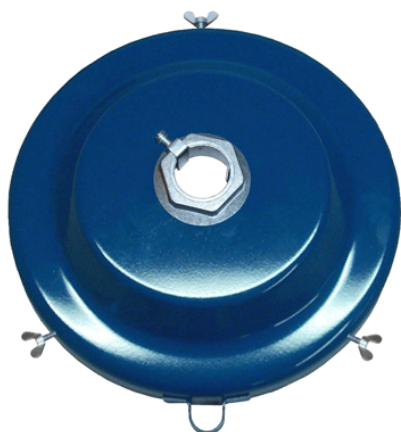

Номер артикула: 17 198
Код товара:
Группа скидок: А

Технические данные
Материал: Металл
Внутренний диаметр (мм): 35,5
Лакировка: синий, Pantone 294 C

Спецификация

- для емкостей 50- до 60-кг, Ø 450 мм
- Держатель смазочного пистолета

Упаковка
Размер ØxH (мм): 480 x 80
Вес (кг): 1,663
Количество в упаковке: 1.0

Крышка
для 200 кг бочек, Ø 600 мм

Номер артикула: 17 200
Код товара:
Группа скидок: А

Технические данные
Материал: Металл
Внутренний диаметр (мм): 35,5
Лакировка: синий, Pantone 294 C

Спецификация

- для емкостей 200-кг, Ø 600 мм
- Держатель смазочного пистолета

Упаковка
Размер ØxH (мм): 630 x 30
Вес (кг): 2,500
Количество в упаковке: 1.0

Крышка, коническая
для 25 кг емкостей, Ø 385 мм