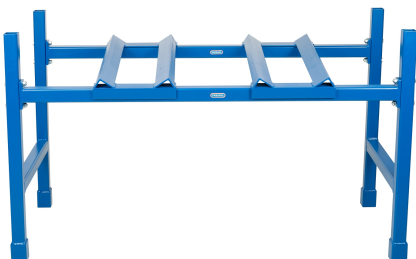

Спецификация

- Для хранения 3 x 60-л- или 2 x 200-л — емкостей
- для самостоятельной сборки
- свободно стоящий
- только в соединении с ванной маслосборником (19 808) или (19 802)
- расширяем на две уровня хранения (вставная система), 700 мм и 1500 мм

Упаковка

Размеры, ДхШхВ (мм): 1200 x 800 x 550
Вес (кг): 67
Упаковочная единица: 1,0