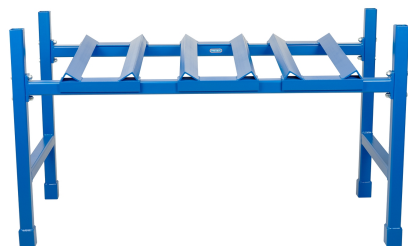

Стеллаж для бочек-на 3 бочки

1370x650x850-64 кг